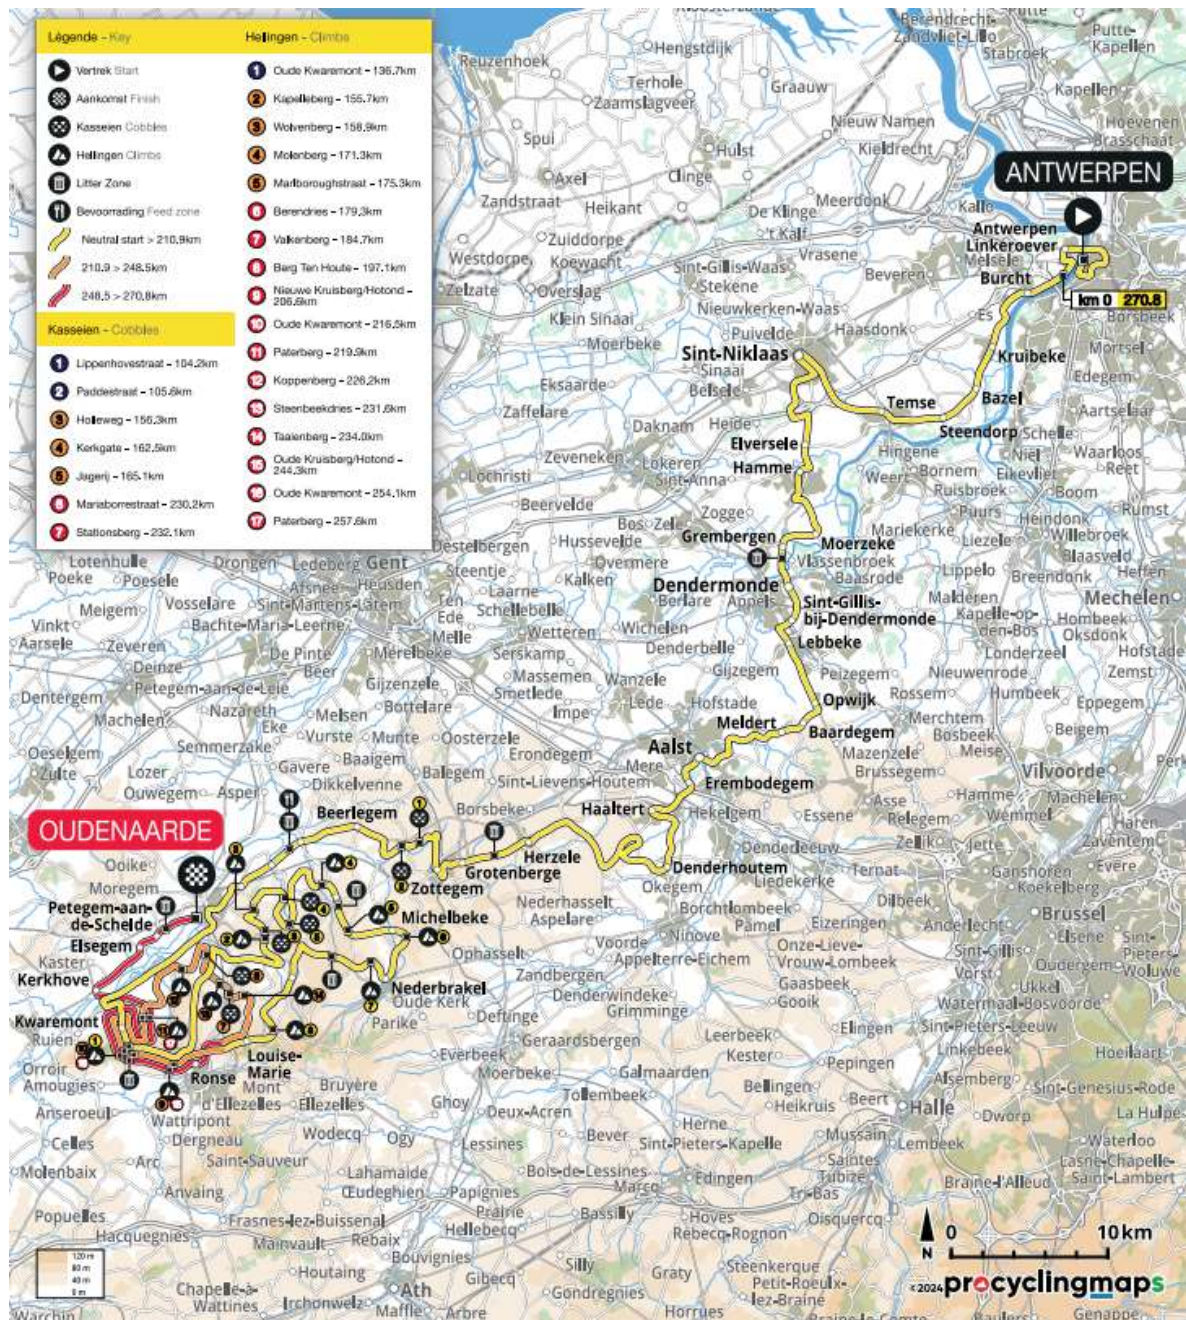

Parcours Ronde Van Vlaanderen 2024 – Mannen - Route