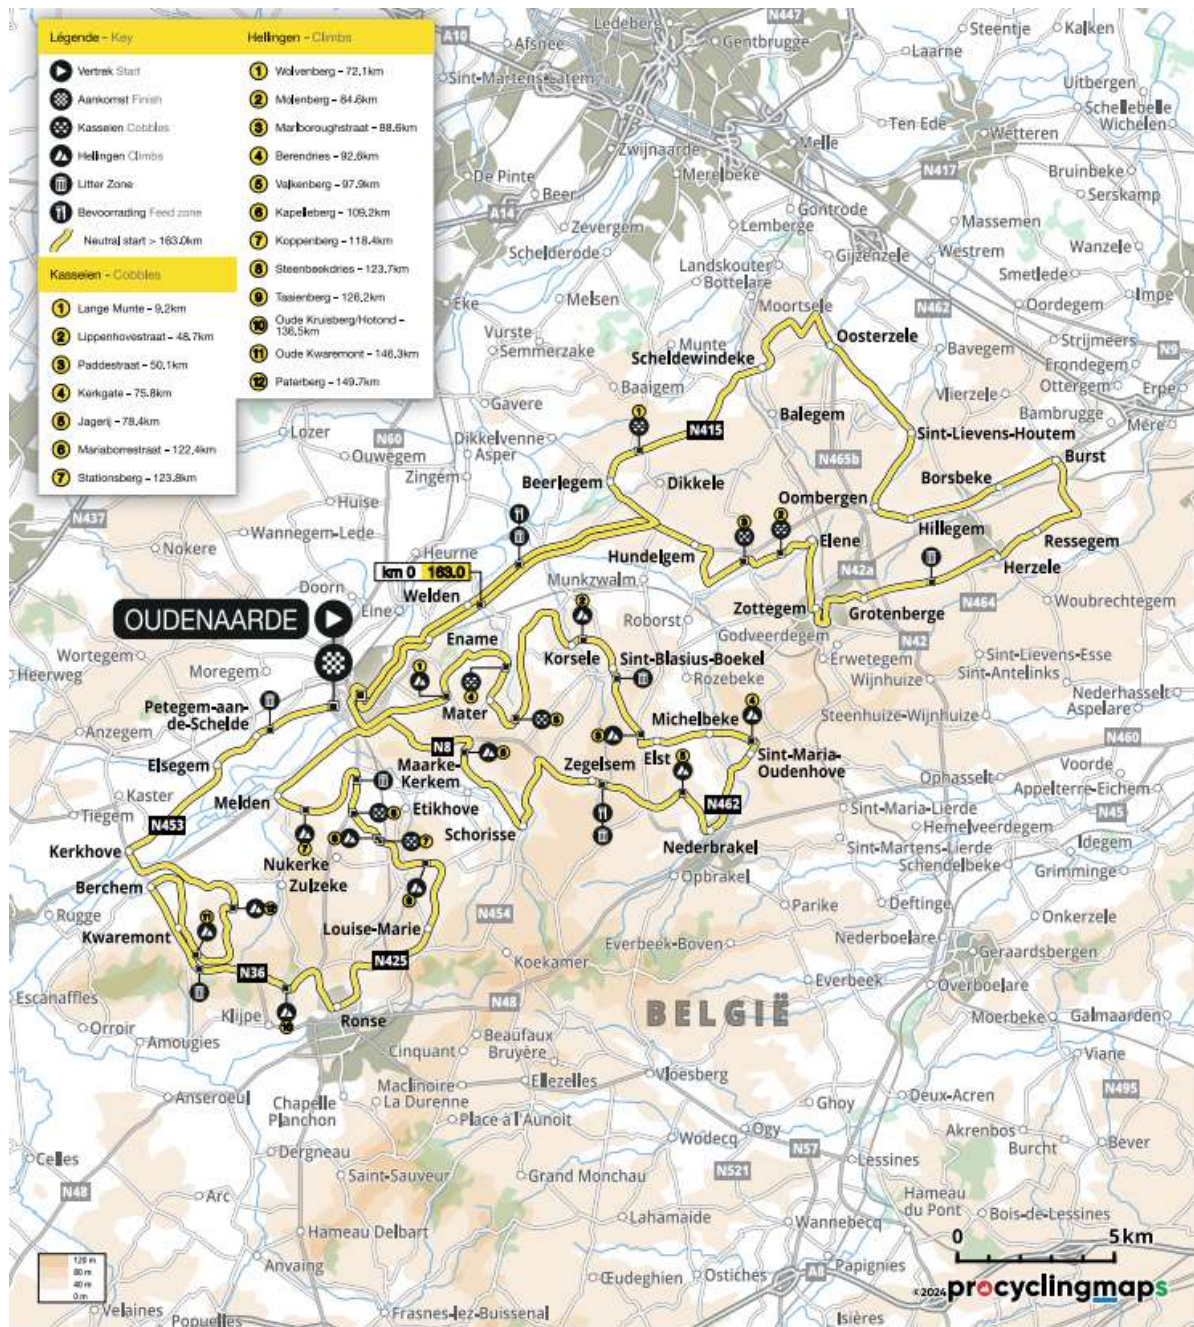

Parcours Ronde Van Vlaanderen 2024 – Vrouwen - Route