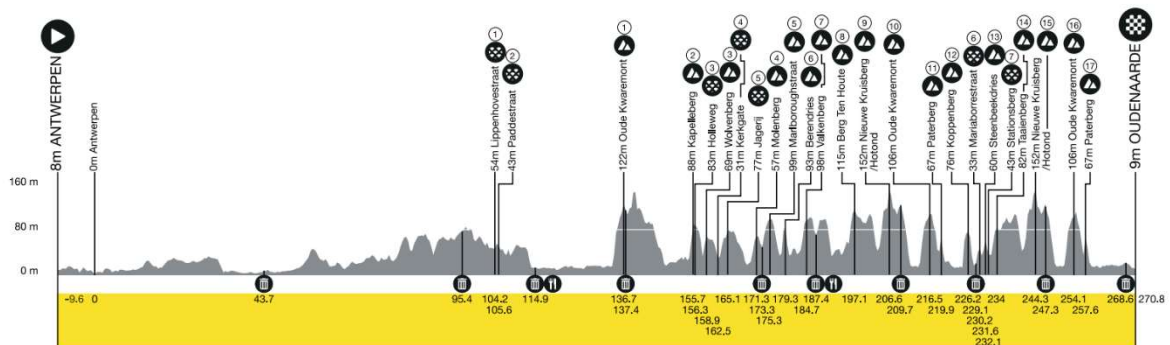

## Parcours Ronde Van Vlaanderen 2024

### Parcours Ronde Van Vlaanderen 2024 voor de mannen

| <b>Hellingen RVV 2024 - Mannen</b> |         | <b>Kasseistroken RVV 2024 - Mannen</b> |         |
|------------------------------------|---------|--|---------|
| Oude Kwaremont                     | 136,7km | Lippenhovestraat                       | 104,2km |
| Kapelleberg                        | 155,7km | Paddestraat                            | 105,6km |
| Wolvenberg                         | 158,9km | Holleweg                               | 156,6km |
| Molenberg                          | 171,3km | Kerkgate                               | 162,5km |
| Marlboroughstraat                  | 175,3km | Jagerij                                | 165,1km |
| Berendries                         | 179,3km | Mariaborrestraat                       | 230,2km |
| Valkenberg                         | 184,7km | Stationsberg                           | 232,1km |
| Berg Ten Houte                     | 197,1km |  |         |
| Nieuwe Kruisberg/Hotond            | 205,6km |  |         |
| Oude Kwaremont                     | 216,5km |  |         |
| Paterberg                          | 219,9km |  |         |
| Koppenberg                         | 226,2km |  |         |
| Steenbeekdries                     | 231,6km |  |         |
| Taaienberg                         | 234,0km |  |         |
| Oude Kruisberg/Hotond              | 244,3km |  |         |
| Oude Kwaremont                     | 254,1km |  |         |
| Paterberg                          | 257,6km |  |         |

Parcours Ronde Van Vlaanderen 2024 – Mannen - Route

Parcours Ronde Van Vlaanderen 2024 – Mannen - Hoogteprofiel

Parcours Ronde Van Vlaanderen 2024 – Vrouwen - Route

Parcours Ronde Van Vlaanderen 2024 – Vrouwen - Hoogteprofiel